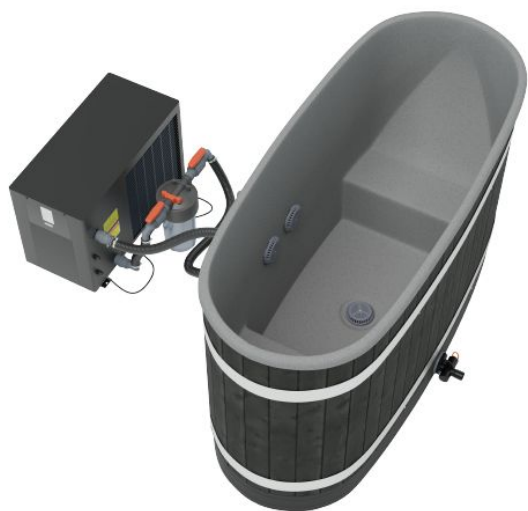

# Kirami Annex Tiny S Dual

Dual heatpump TW Deep Black HotTub, Light Gray

<b>ANTAL PERSONER:</b>	1-2
<b>FYLLNINGSVOLYM:</b>	500
<b>VATTENKAPACITET:</b>	615 l
<b>YTTRE DIAMETER:</b>	170 cm
<b>HÖJD:</b>	98 cm
<b>DJUP:</b>	83 cm
<b>VIKT:</b>	92 kg
<b>PRODUKTLÄNGD:</b>	210 cm
<b>PRODUKTBREDD:</b>	170 cm
<b>PRODUKTHÖJD:</b>	98 cm
<b>KAMIN :</b>	Dual heatpump
<b>YTTRE FÄRG :</b>	TW Deep Black HotTub
<b>INRE FÄRG :</b>	Light Gray

Annex Tiny's oval shape has been streamlined and the tub's bathing ergonomics have been improved. Caring for this graceful little hot tub is effortless, and it features an inner liner and two shaped seats, making it ideal for one or two people. Light in weight and compact in size, the tub is easy to install in a small garden or on a patio, and thanks to its small volume, it heats up quickly, allowing you to enjoy a spot of luxury even on a busy weekday evening. Safe, factory-installed LED lighting is available as an accessory for the tub, which brings out the its own color and creates a magical atmosphere for spa sessions later in the season when the nights begin to draw in. The new hot tub model was introduced in early March 2022.

Luftvärmepumpen är en komplett enhet som består av en kyl- och värmefunktion, en cirkulationsvattenpump, ett filter, en ozonrenare och en kontrollpanel. Aggregatets vattenöverföringskapacitet är ca 4–5 kW. Filtret fungerar alltid när enheten är påslagen. Referenstiden för kylning eller uppvärmning är ca 8°C/timme för bassänger i storlek S, medan den är 4–5°C/timme för större bassänger i storlek M.

Tunnans diameter är 170 cm, vattenvolym 615 liter och den lämpar sig för 1-2 personer. Badtunnans torrsvikt är 92 kg, Dual-kaminens bruttoeffekt är 5 kw och nettoeffekten som överförs till vattnet är 5 kw.