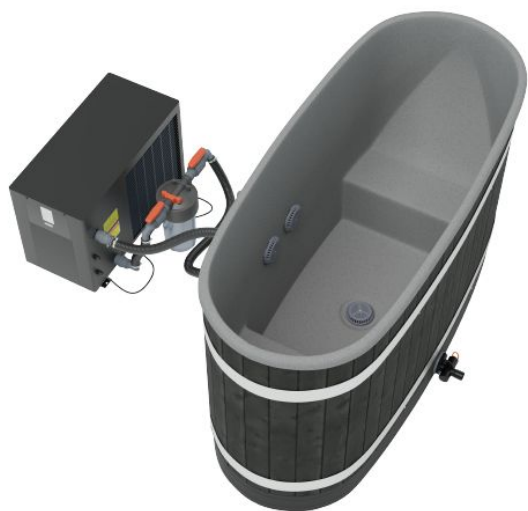

# Kirami Annex Tiny S Dual

Dual heatpump TW Deep Black HotTub, Light Gray

<b>ANTAL PERSONER:</b>	1-2
<b>FYLLNINGSVOLYM:</b>	500
<b>VATTENKAPACITET:</b>	615 l
<b>YTTRE DIAMETER:</b>	170 cm
<b>HÖJD:</b>	98 cm
<b>DJUP:</b>	83 cm
<b>VIKT:</b>	92 kg
<b>PRODUKTLÄNGD:</b>	210 cm
<b>PRODUKTBREDD:</b>	170 cm
<b>PRODUKTHÖJD:</b>	98 cm
<b>KAMIN :</b>	Dual heatpump
<b>YTTRE FÄRG :</b>	TW Deep Black HotTub
<b>INRE FÄRG :</b>	Light Gray

Annex Tiny's oval shape has been streamlined and the tub's bathing ergonomics have been improved. Caring for this graceful little hot tub is effortless, and it features an inner liner and two shaped seats, making it ideal for one or two people. Light in weight and compact in size, the tub is easy to install in a small garden or on a patio, and thanks to its small volume, it heats up quickly, allowing you to enjoy a spot of luxury even on a busy weekday evening. Safe, factory-installed LED lighting is available as an accessory for the tub, which brings out the its own color and creates a magical atmosphere for spa sessions later in the season when the nights begin to draw in. The new hot tub model was introduced in early March 2022.

Luftvärmepumpen är en komplett enhet som består av en kyl- och värmefunktion, en cirkulationsvattenpump, ett filter, en ozonrenare och en kontrollpanel. Aggregatets vattenöverföringskapacitet är ca 4–5 kW. Filtret fungerar alltid när enheten är påslagen. Referenstiden för kylning eller uppvärmning är ca 8°C/timme för bassänger i

Tunnans diameter är 170 cm, vattenvolym 615 liter och den lämpar sig för 1-2 personer. Badtunnans torrsvikt är 92 kg, Dual-kaminens bruttoeffekt är 5 kw och nettoeffekten som överförs till vattnet är 5 kw.