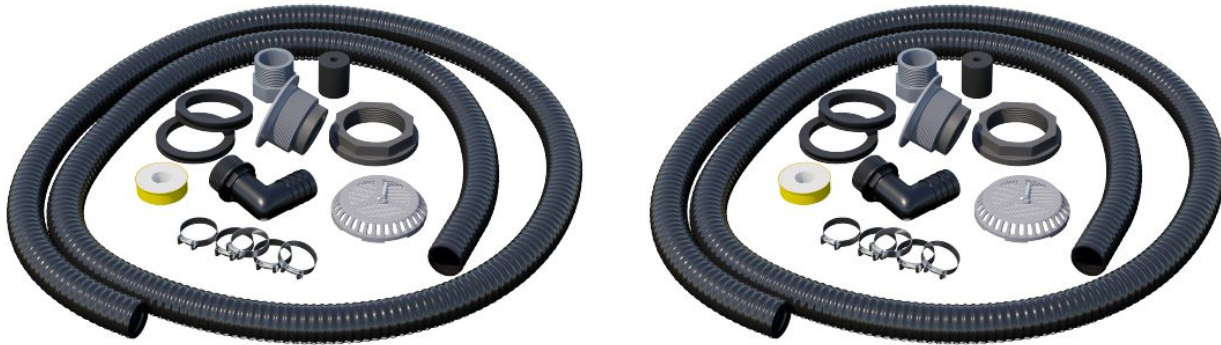

Kirami Genomföringssats

VIKT:

2.9 kg

6430036752743

Med genomföringssats kan man ansluta externa filter eller värmare för Kirami badtunnor (38mm).

Extra slangar och andra tillbehör, såsom kemikalier, kan du skaffa hos oss efter behov.

Med genomföringssats kan man ansluta externa filter eller värmare för Kirami badtunnor (38mm).

Genomföringssatsen innehåller följande delar:

- Genomföring 2½" yttergänga x 1½" innergänga (M6 innergänga för lock)
- Tätningar, 3 mm och 8 mm för väggen
- Mutter 2½" innergänga
- 3 st skyddsgaller för karets genomföringar
- 3 st M6 skruvar för installation av galler
 - **Ovanstående är monterade på tunnan, om filter skaffats tillsammans med tunnan.**
- 5 st. slangklämmor
- 1 st. 1½" yttergänga/38 mm slangkoppling 90 grader
- Gängtejp rulle
- Slang 5 m (i ett stycke, färgen kan variera)
- Kort utbytesplugg med låsbult för utloppet.
- Genomföringens lock M6 yttergänga

Produktkod: LVPLGE

Harvia kod: KIR-1535