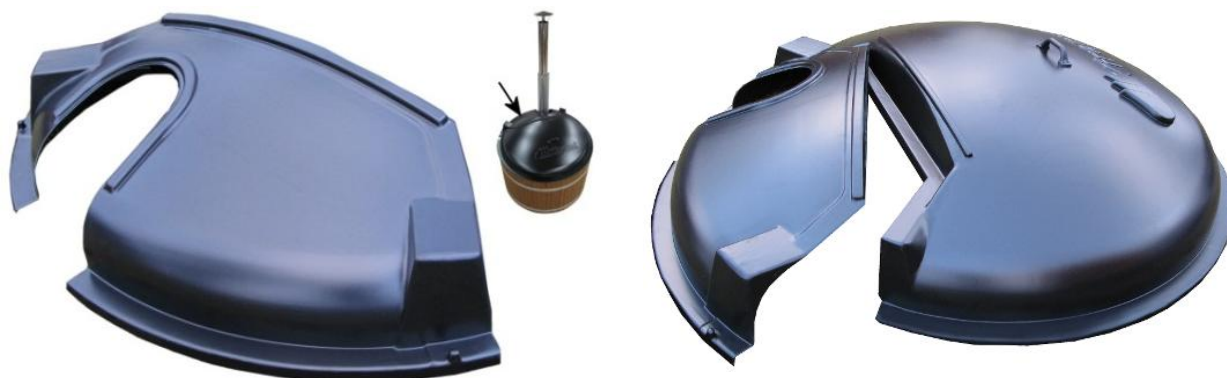

Kirami Tvådelad plast lock, SUB/SIDE

VIKT:	3.5 kg
PRODUKTLÄNGD:	40 cm
PRODUKTBREDD:	120 cm
PRODUKTHÖJD:	30 cm

6430036750060

Kirami sortiment innefattar lock tillverkat av ABS-plast (akrylnitrilbutadienstyren) till dem flesta badtunnemodeller. Locket är riktigt nyttigt extrautrustning: locket har flera bra användningssyften med tanke på både säkerhetsaspekter och nytta i uppvärmningen. Med ett lock påskyndas uppvärmningen av vattnet, det håller sin värme längre och det går snabbare att värma upp vattnet nästa dag. Locket skyddar även badtunnans innerkar mot UV-strålning. Locket håller bort skräp när badtunnan inte används och det ökar säkerheten för barnfamiljer, familjer med husdjur samt andra som är intresserade av vatten.

Kupollock i ABS-plast, som passar till Kirami badtunnor med 170 cm diameter och invändig kamin (SUB, Sub LT och SIDE). Den här mindre lockdelen täcker endast kaminens del av karet, för att täcka resten av karet behöver du poolsidans del som kan köpas separat. Utan poolsidans del har man ingen användning för kaminsidans del. Till kaminsidans del hör inga fästdetaljer, eftersom dessa levereras med poolsidans del och lockdelarna kopplas ihop vid användningen.

Produktkod: PC1900-1/3

Harvia kod: KIR-264

Kom ihåg tillbehör

ABS lock Sub poolsidans del, 170 cm