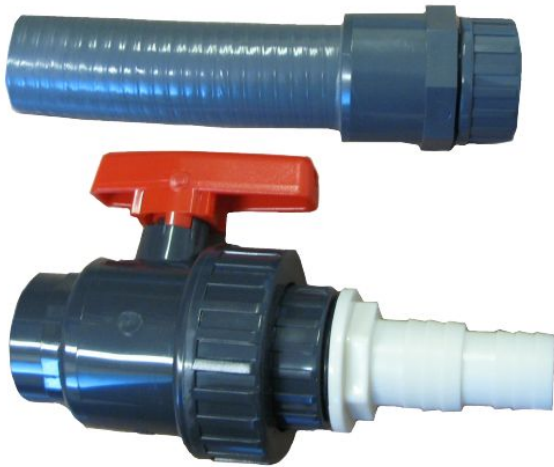

## Kirami Woody ventiler

VIKT:

0 kg

6430036751456

Serie av delar för förlängning av utloppet på Woody-tunnor. Med detta kan du stänga tunnan från utsidan och får i ventiländen även en slanganslutning som kan kopplas till en separat slang med en inre diameter på 38 eller 32 mm. Seriens anslutningsslang med en yttre diameter på 50 mm ska limmas fast med det medföljande PVC-limmet i utloppets vinklade rör under tunnan. Slangen är dimensionerad så att ventilen hamnar precis utanför Kirami Woody-tunnans vägg.

**Produktkod:** WPLS

**Harvia kod:** KIR-831